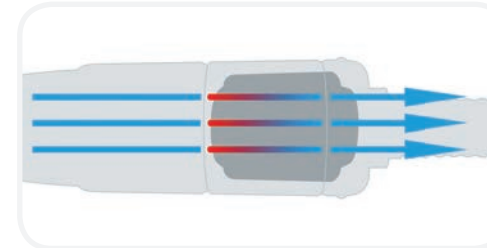

## *g-file* Highlights

Spannsystem mit Edelstahl Spannzange:  
Präzises Arbeiten dank hoher Laufruhe  
und festem Halt der Fräser

Drehzahl stufenlos regulierbar,  
von 4.000 bis 20.000 U/min

Geringe Temperaturentwicklung  
dank leistungsstarkem Präzisionsmotor  
mit integrierter Luftkühlung