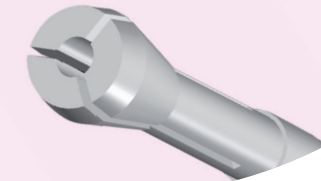

Wir empfehlen Keramikfräser

- minimaler Verschleiß
- optimales Arbeiten
- ruhiger Lauf beim Fräsen auf der Nagelplatte
- angenehmes Kundenempfinden
- reduzierte Wärmeentwicklung
- ästhetische Optik

Sie wollen Ihre vorhandenen Fräser weiter nutzen?

Hadewe Geräte sind mit einer genormten Spannzange ausgestattet. Alle handelsüblichen Fräser für Nail Design passen in unsere Geräte.