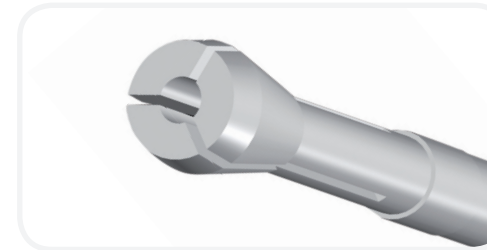

# *g-file* Schleifgerät

mit Swarovski® Kristallen verziert

**hadewe**

beauty & medical equipment

## *g-file* Highlights

Spannsystem mit Edelstahl Spannzange:  
Präzises Arbeiten dank hoher Laufruhe  
und festem Halt der Fräser

Drehzahl stufenlos regulierbar,  
von 4.000 bis 20.000 U/min

Geringe Temperaturentwicklung  
dank leistungsstarkem Präzisionsmotor  
mit integrierter Luftkühlung

### Technische Details

Steuergerät	0,9 kg, B114 x H86 x T183 mm, 230V, 50W
Handstück	Ø 13-27 mm, 126 mm lang, 4.000-20.000 U/min